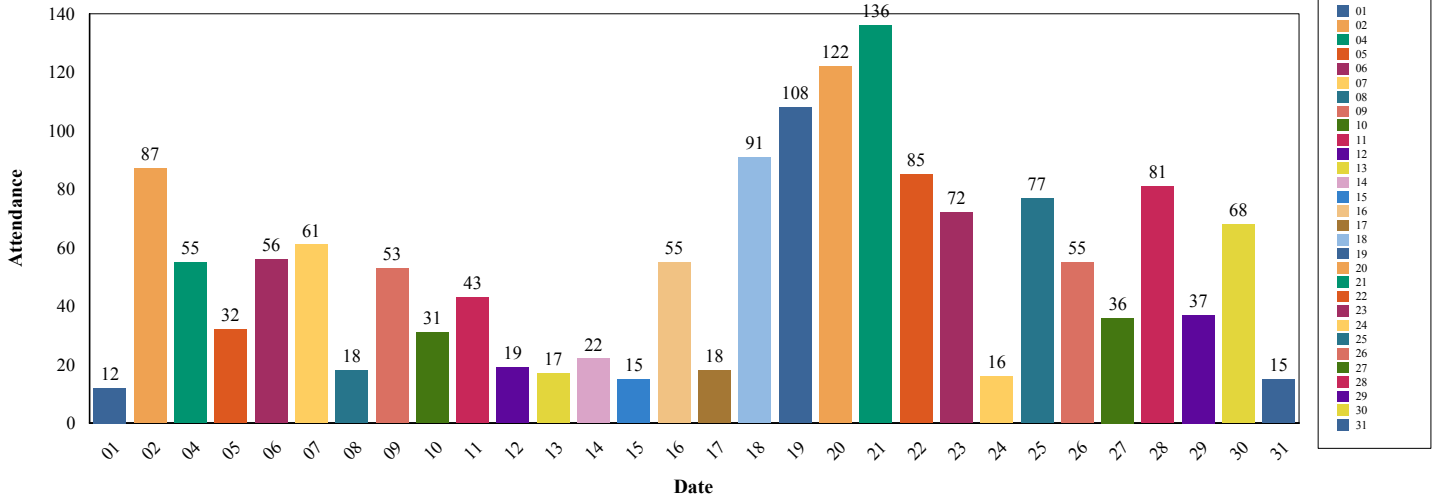

Sr.No	Datte	Tottal Attendance
75	18-07-2022	18
76	19-07-2022	52
77	20-07-2022	27
78	21-07-2022	54
		1,593

Printed On: 22/07/2022 12:55 pm

Date wise Attendance Analysis